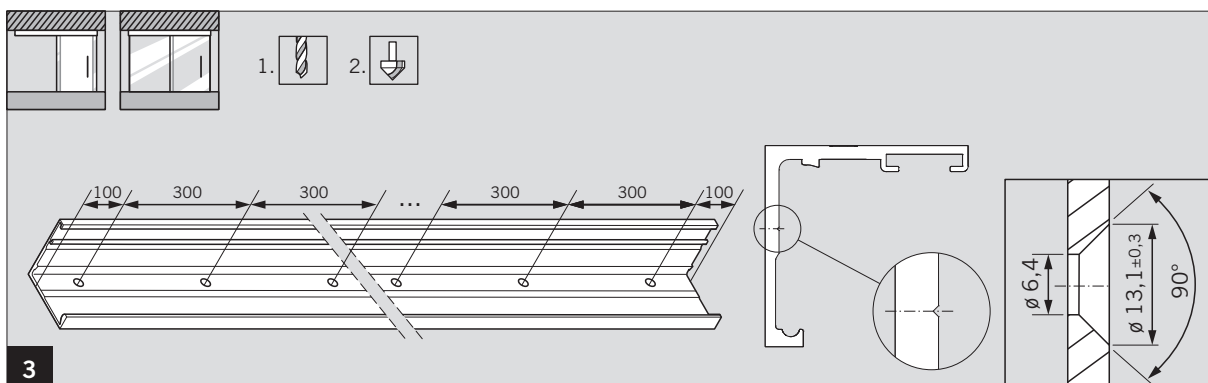

MUTO COMFORT ABGEHÄNGTE DECKE / FALSE CEILING

Montageanleitung / Mounting instruction

WN 058732-45532, 06/15

MUTO COMFORT ABGEHÄNGTE DECKE / FALSE CEILING

Montageanleitung / Mounting instruction

Änderungen vorbehalten
Subject to change without notice