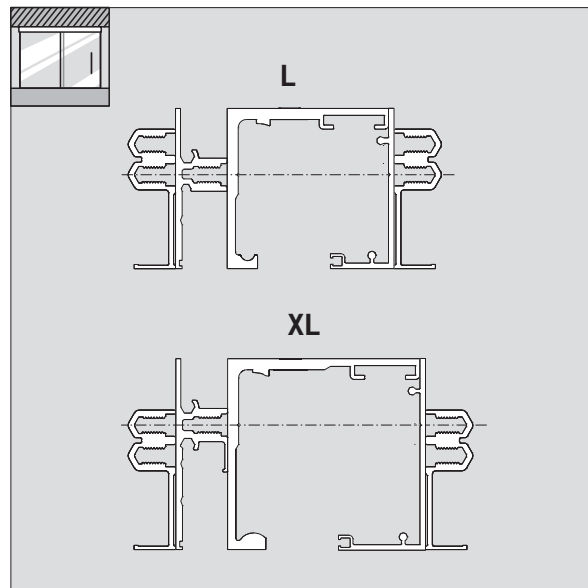

MUTO COMFORT ABGEHÄNGTE DECKE / FALSE CEILING

Montageanleitung / Mounting instruction

WN 058732-45532, 06/15

MUTO COMFORT ABGEHÄNGTE DECKE / FALSE CEILING

Montageanleitung / Mounting instruction

Änderungen vorbehalten
Subject to change without notice