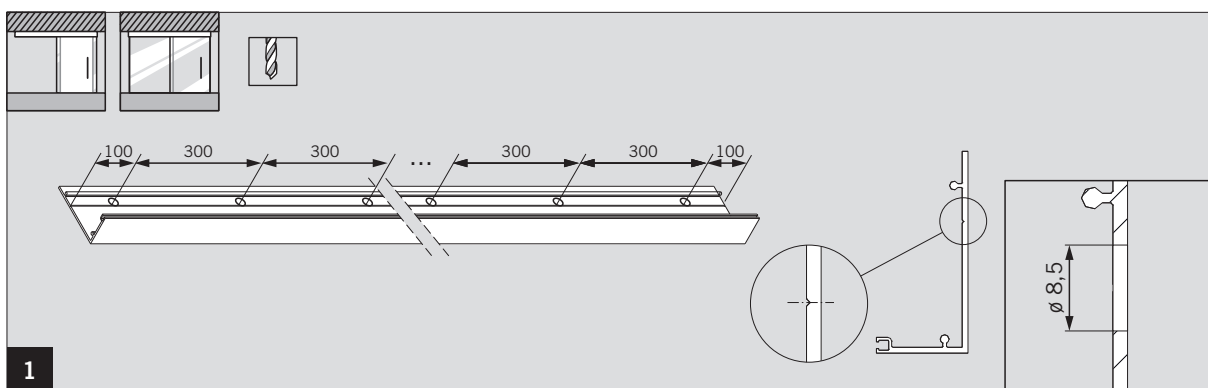

MUTO COMFORT ABGEHÄNGTE DECKE / FALSE CEILING

Montageanleitung / Mounting instruction

WN 058732-45532, 06/15

MUTO COMFORT ABGEHÄNGTE DECKE / FALSE CEILING

Montageanleitung / Mounting instruction

Änderungen vorbehalten
Subject to change without notice