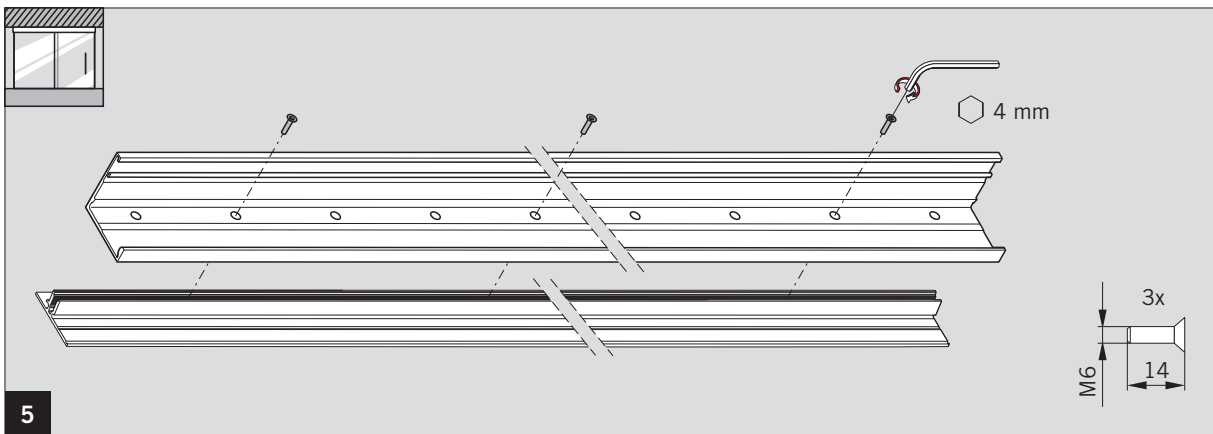

MUTO COMFORT ABGEHÄNGTE DECKE / FALSE CEILING

Montageanleitung / Mounting instruction

WN 058732-45532, 06/15

MUTO COMFORT ABGEHÄNGTE DECKE / FALSE CEILING

Montageanleitung / Mounting instruction

Änderungen vorbehalten
Subject to change without notice