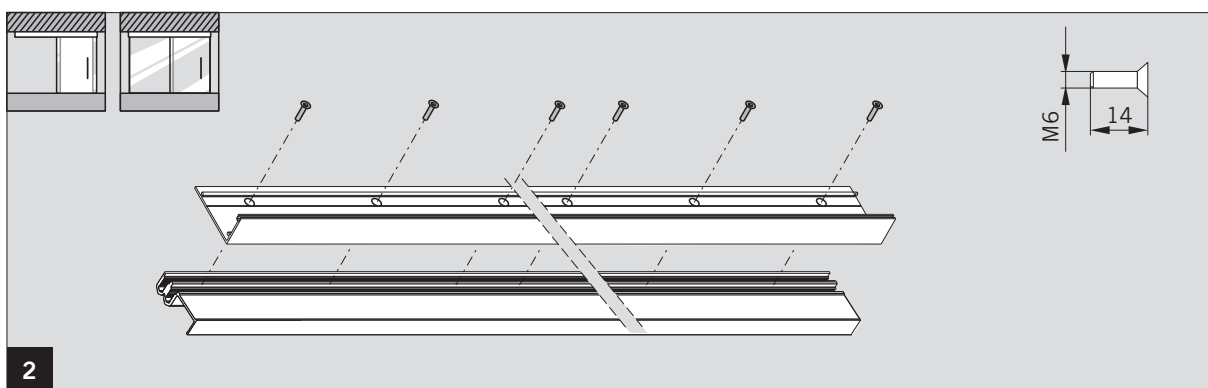

MUTO COMFORT ABGEHÄNGTE DECKE / FALSE CEILING

Montageanleitung / Mounting instruction

WN 058732-45532, 06/15

MUTO COMFORT ABGEHÄNGTE DECKE / FALSE CEILING

Montageanleitung / Mounting instruction

Änderungen vorbehalten
Subject to change without notice