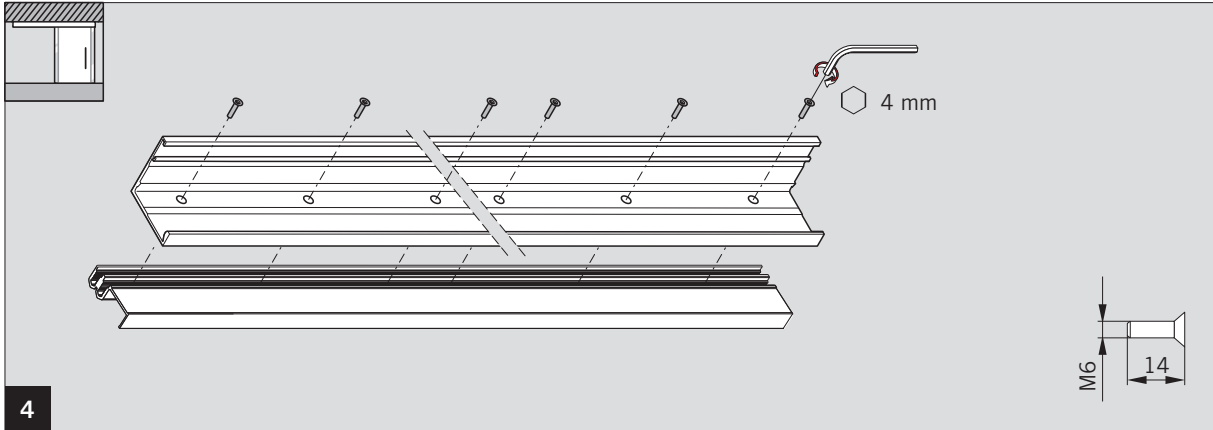

MUTO COMFORT ABGEHÄNGTE DECKE / FALSE CEILING

Montageanleitung / Mounting instruction

WN 058732-45532, 06/15

MUTO COMFORT ABGEHÄNGTE DECKE / FALSE CEILING

Montageanleitung / Mounting instruction

Änderungen vorbehalten
Subject to change without notice