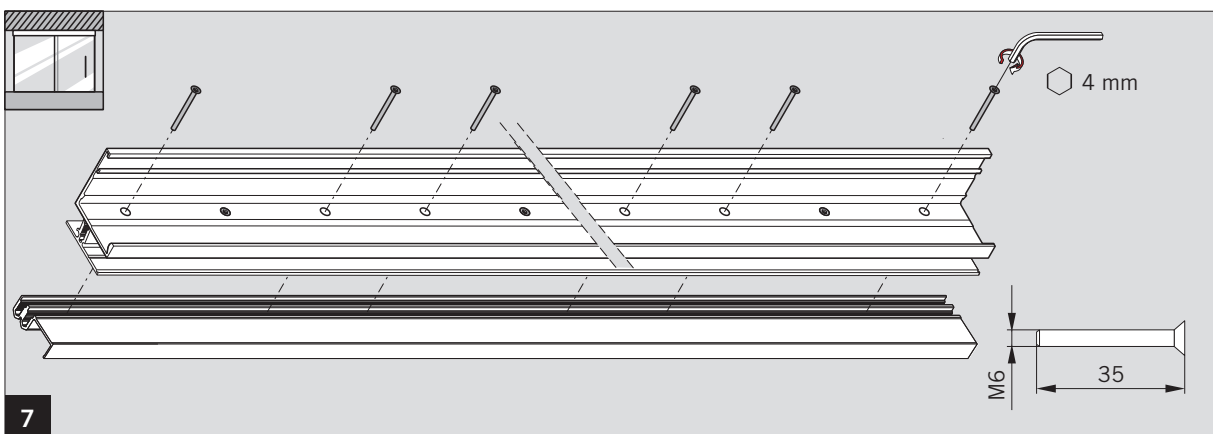

MUTO COMFORT ABGEHÄNGTE DECKE / FALSE CEILING

Montageanleitung / Mounting instruction

WN 058732-45532, 06/15

MUTO COMFORT ABGEHÄNGTE DECKE / FALSE CEILING

Montageanleitung / Mounting instruction

Änderungen vorbehalten
Subject to change without notice