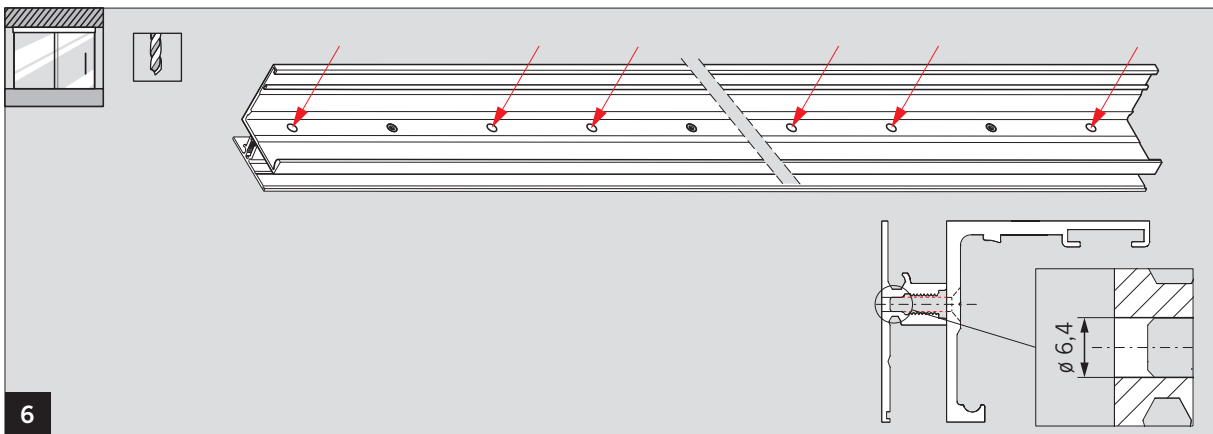

MUTO COMFORT ABGEHÄNGTE DECKE / FALSE CEILING

Montageanleitung / Mounting instruction

WN 058732-45532, 06/15

MUTO COMFORT ABGEHÄNGTE DECKE / FALSE CEILING

Montageanleitung / Mounting instruction

Änderungen vorbehalten
Subject to change without notice