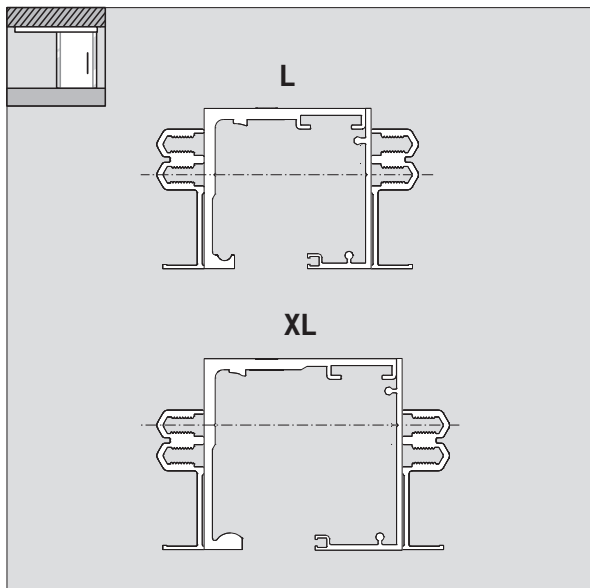

MUTO COMFORT ABGEHÄNGTE DECKE / FALSE CEILING

Montageanleitung / Mounting instruction

WN 058732-45532, 06/15

MUTO COMFORT ABGEHÄNGTE DECKE / FALSE CEILING

Montageanleitung / Mounting instruction

Änderungen vorbehalten
Subject to change without notice